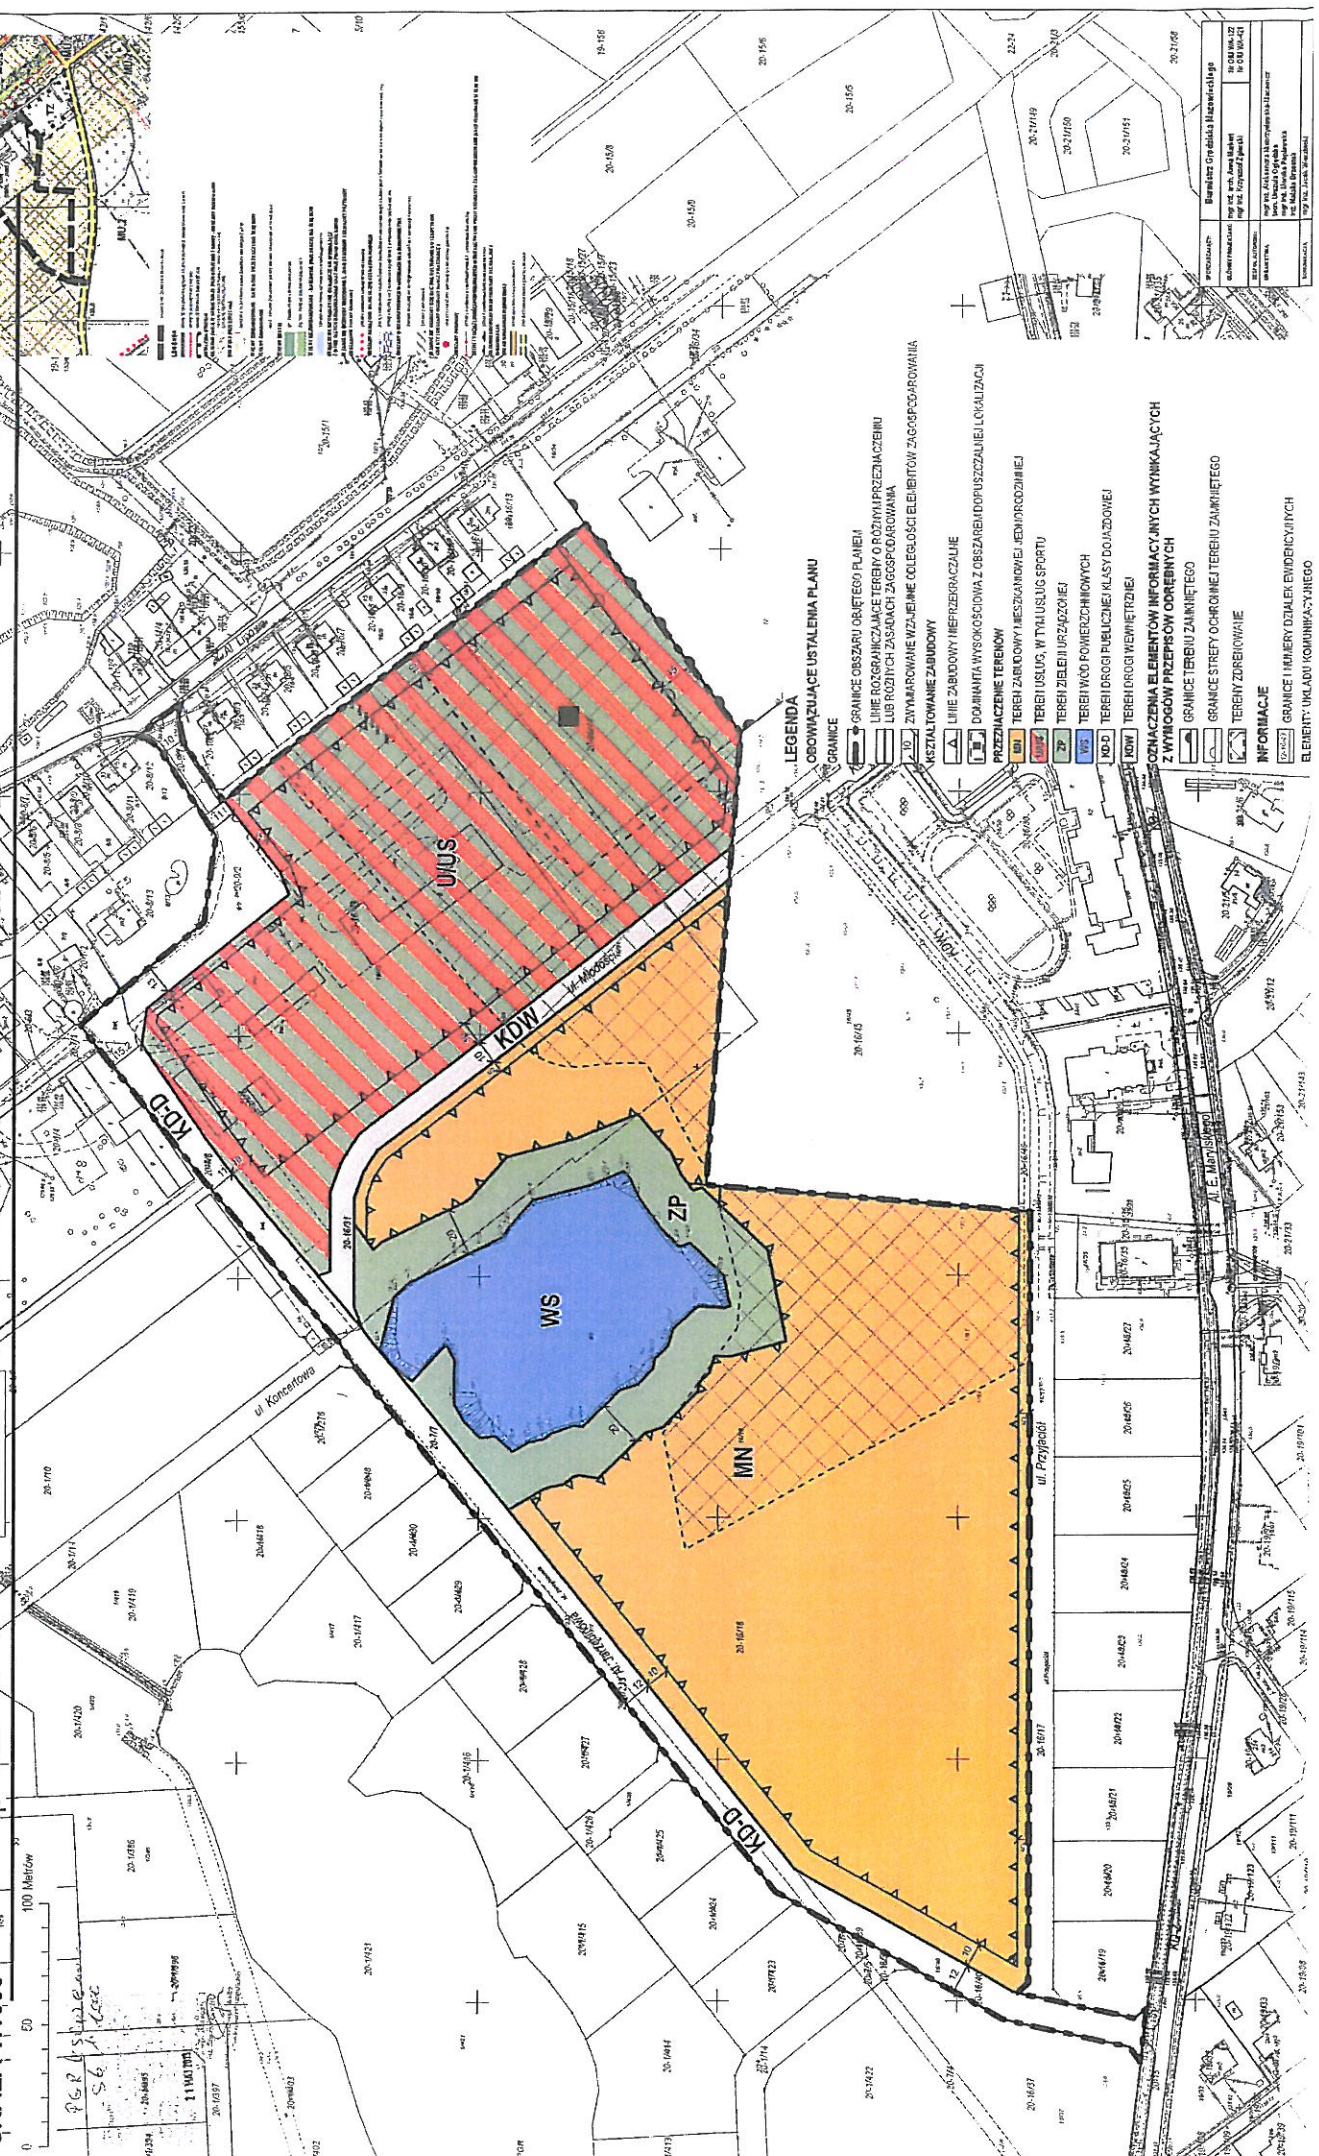

MIEJSCOWY PLAN ZAGOSPODAROWANIA PRZESTRZENNEGO CZĘŚCI WSI KSIĄŻENICE W REJONIE UL. MŁODOŚCI W GMINIE GRODZISK MAZOWIECKI

RYSunEK PLANU
SKALA 1:1000
Załącznik nr 1 do uchwały nr 111/10/10 Rady Miejskiej w Grodzisku Mazowieckim

Poz-6708

LEGENDA

OCENIĄCE USTALENIA PLANU

- GRANICE
- GRANICE OBSZARU OBJĘTEGO PLANEM
- LINE ROZGRANICZAJĄCE TERENY O RÓŻNYM PRZEZNACZENIU LUB RÓŻNYCH ZASADACH ZAGOSPODAROWANIA
- ZWYMIAROWANE WZAJEMNE COŁOŚCI ELEMENTÓW ZAGOSPODAROWANIA
- KSZTAŁTOWANE ZABUDOWY
- LINE ZABUDOWY W PRZEDZIAŁACH
- DOMANIA WYSOKOŚCIĄ Z OBSZARÓW DOPUSZCZAJĄCEJ LOCALIZACJI

OCENIĄCE ELEMENTÓW INFORMACYJNYCH WYKALAJĄCYCH Z WYKÓW PRZEPISÓW ODRĘBNYCH

- GRANICE TERENU ZAKRĘTEGO
- GRANICE STREJY OCHRONNEJ TERENU ZAKRĘTEGO
- TERENY ZDREWNIOWE
- GRANICE I NUMERY DZIAŁEK ENDOCYFICJNYCH
- ELEMENTY UKŁADU KOMUNIKACYJNEGO